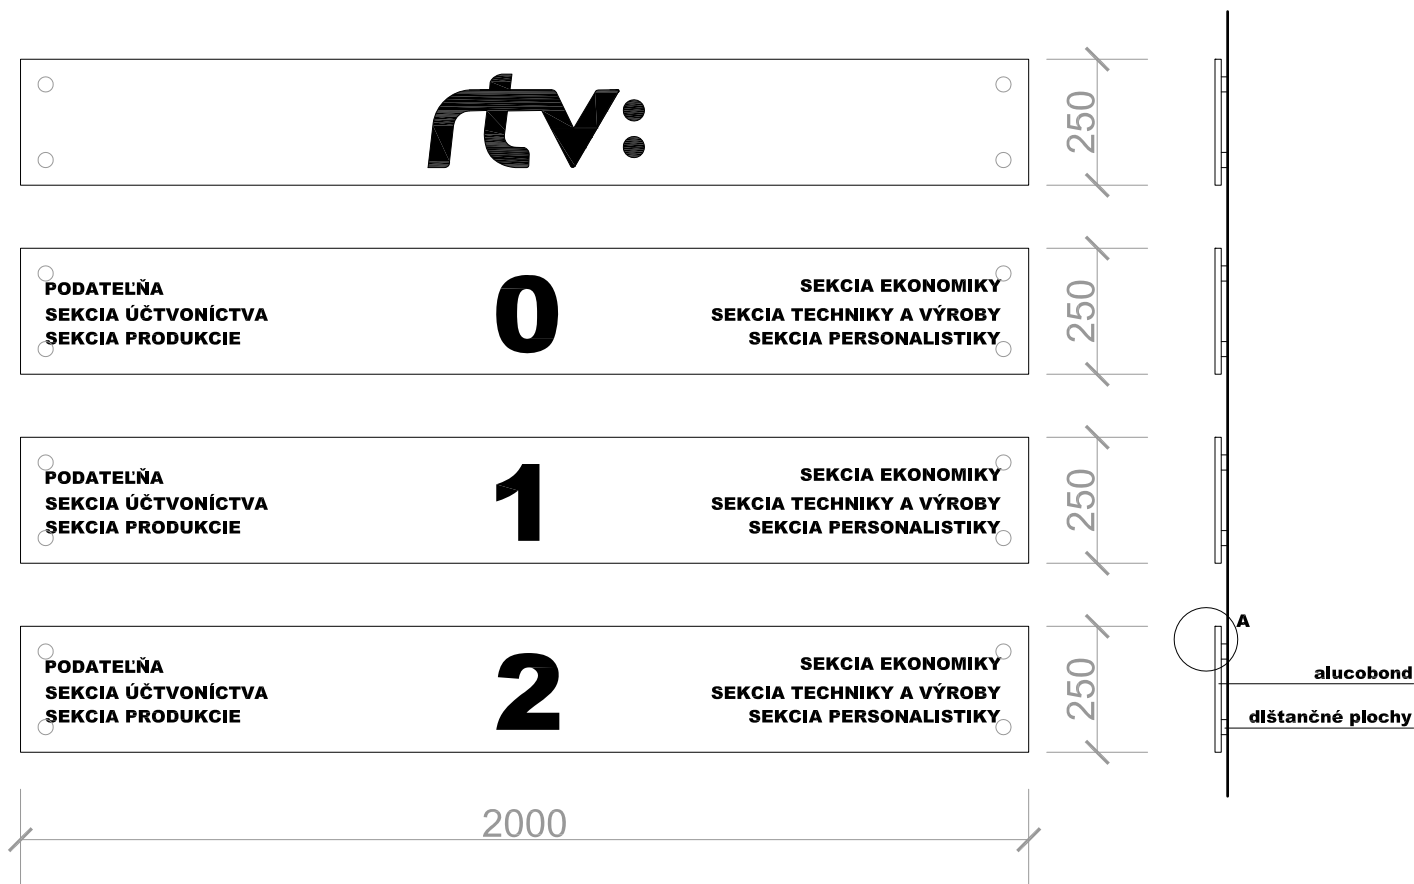

_alucobond, striebornej farby

_nálepka / s logom a názvom oddelenia a jednotlivými menami

_polep s číslom dverí / zárubňová časť

popisné info tabuľky bez ohľadu na otváracosť dverí budú umiestnené vždy z ľavej strany / podrobné upresnenie nápisov a farebností budú upresnené pred realizáciou

celkový pohľad - info tabuľka na dverách_M 1:15

pohľad - info tabuľka_M 1:5

nutné zmerať na stavbe pred realizáciou !

Názov stavby	Administratívna budova RTVS, Karlova Ves, Bratislava		
Autor projektu interiéru	EXPOLINE s.r.o., Moyzesova 5, 811 05 Bratislava	Dátum	11/2013

Názov výkresu	Infotabuľa 1/2/3.N.P. - pohľad, rez	Číslo výkresu	01.1H
Stupeň	Projekt interiéru	Mierka	1:15, 1:5

Miestnosť č. 0009

pohľad - info panel_M 1:15

_alucobond, striebornej farby

_nálepka / s logom a popisom jednotlivých oddelení