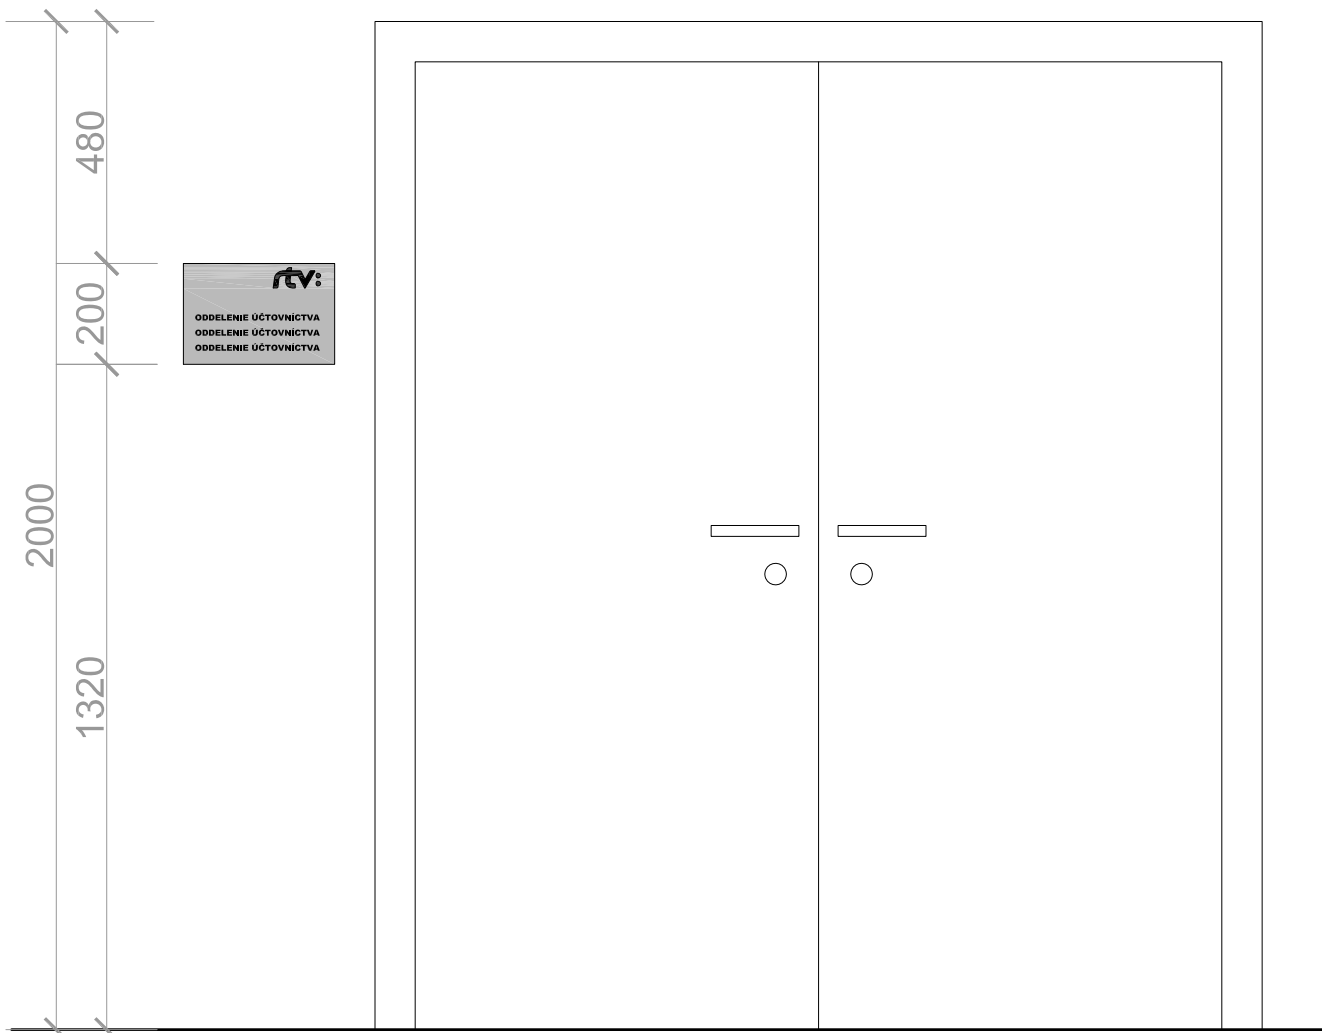

_alucobond, striebornej farby

_nálepka / s logom a názvom oddelenia a jednotlivými menami